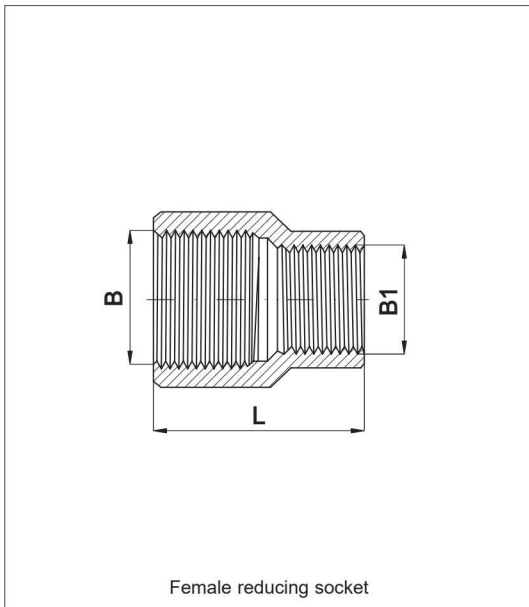

Threaded nipple

Code	Item	A	L
026001	AX028 18 18	1/8"	16
026002	AX028 14 14	1/4"	18
026003	AX028 38 38	3/8"	22
026004	AX028 12 12	1/2"	25
026005	AX028 34 34	3/4"	30
026006	AX028 01 01	1"	35
026007	AX028 41 41	1 1/4"	38
026008	AX028 21 21	1 1/2"	38
026009	AX028 02 02	2"	45
026010	AX028 22 22	2 1/2"	55
026011	AX028 03 03	3"	60

Solder fitting

Code	Item	A	L	C
026031	AX029 18 18	1/8"	20	2,24
026032	AX029 14 14	1/4"	22	2,24
026033	AX029 38 38	3/8"	25	2,31
026034	AX029 12 12	1/2"	28	2,90
026035	AX029 34 34	3/4"	35	2,90
026036	AX029 01 01	1"	35	3,38
026037	AX029 41 41	1 1/4"	45	3,56
026038	AX029 21 21	1 1/2"	45	3,68
026039	AX029 02 02	2"	50	3,91
026040	AX029 22 22	2 1/2"	55	6,30
026041	AX029 03 03	3"	65	4
026042	AX029 04 04	4"	75	4,5

BSPT extended nipple

Code	Item	A	A	L
026061	AX030 18 18	1/8"	1/8"	30
026062	AX030 14 14	1/4"	1/4"	36
026063	AX030 38 38	3/8"	3/8"	42
026064	AX030 12 12	1/2"	1/2"	45
026065	AX030 34 34	3/4"	3/4"	53
026066	AX030 01 01	1"	1"	60
026067	AX030 41 41	1 1/4"	1 1/4"	66
026068	AX030 21 21	1 1/2"	1 1/2"	67
026069	AX030 02 02	2"	2"	75
026070	AX030 22 22	2 1/2"	2 1/2"	85
026071	AX030 03 03	3"	3"	90

Code	Item	B	L	D
026511	AX007 18 18	1/8"	20	14
026512	AX007 14 14	1/4"	22	17,2
026513	AX007 38 38	3/8"	25	21,3
026514	AX007 12 12	1/2"	30	26,7
026515	AX007 34 34	3/4"	35	33,4
026516	AX007 01 01	1"	37	40
026517	AX007 41 41	1 1/4"	42	48,3
026518	AX007 21 21	1 1/2"	42	57
026519	AX007 02 02	2"	46	71
026520	AX007 22 22	2 1/2"	65	90
026521	AX007 03 03	3"	70	100
026522	AX007 04 04	4"	70	120