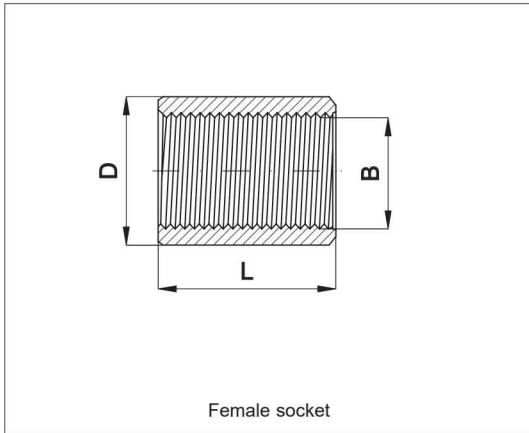

Code	Item	B	L	D
026511	AX007 18 18	1/8"	20	14
026512	AX007 14 14	1/4"	22	17,2
026513	AX007 38 38	3/8"	25	21,3
026514	AX007 12 12	1/2"	30	26,7
026515	AX007 34 34	3/4"	35	33,4
026516	AX007 01 01	1"	37	40
026517	AX007 41 41	1 1/4"	42	48,3
026518	AX007 21 21	1 1/2"	42	57
026519	AX007 02 02	2"	46	71
026520	AX007 22 22	2 1/2"	65	90
026521	AX007 03 03	3"	70	100
026522	AX007 04 04	4"	70	120