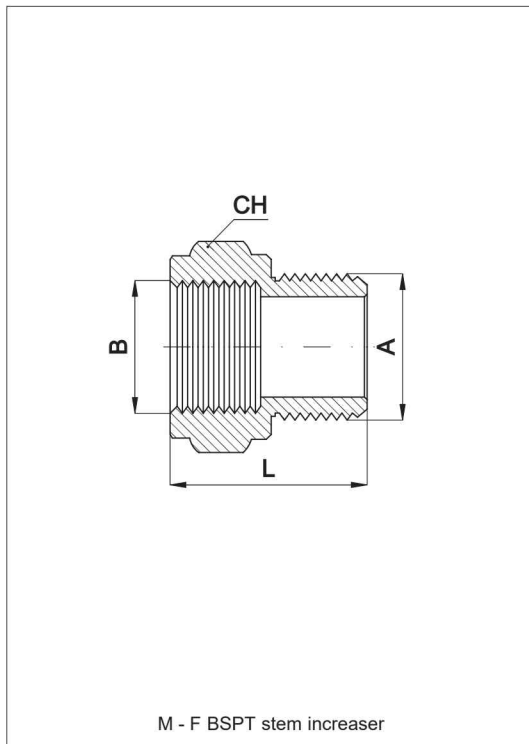

* How to order: AX0061212

AX006	12	12
Type	Filetto	Filetto

* For standard items, codes and dimensions see tables from page 5.165.2

Threads	1/8"	1/4"	3/8"	1/2"	3/4"	1"	1 1/4"	1 1/2"	2"	2 1/2"	3"	4"
Code	18	14	38	12	34	01	41	21	02	22	03	04

Technical data	
Fluid	Compressed air, aggressive fluids, oil at low pressure.
Pressure range	60 bar
Taper threads	UNI - ISO 7 / 1 (BSPT)
Materials	Stainless steel AISI 316 TI

Code	Item	A	B	L	CH
026161	AX002 14 18	1/4"	1/8"	18	14
026163	AX002 38 18	3/8"	1/8"	20	17
026162	AX002 38 14	3/8"	1/4"	20	17
026165	AX002 12 38	1/2"	3/8"	23	22
026164	AX002 12 14	1/2"	1/4"	23	22
026166	AX002 34 38	3/4"	3/8"	27	27
026167	AX002 34 12	3/4"	1/2"	27	27
026168	AX002 01 12	1"	1/2"	30	36
026169	AX002 01 34	1"	3/4"	30	36
026170	AX002 41 34	1 1/4"	3/4"	31	42
026171	AX002 41 01	1 1/4"	1"	31	42
026172	AX002 21 01	1 1/2"	1"	33	50
026173	AX002 21 41	1 1/2"	1 1/4"	33	50
026174	AX002 02 41	2"	1 1/4"	37	60
026175	AX002 02 21	2"	1 1/2"	37	60
026176	AX002 22 21	2 1/2"	1 1/2"	43	77
026177	AX002 22 02	2 1/2"	2"	43	77
026178	AX002 03 02	3"	2"	48	90
026179	AX002 03 22	3"	2 1/2"	48	90

Code	Item	B	A	CH	L
026251	AX004 18 18	1/8"	1/8"	17	21
026252	AX004 14 18	1/4"	1/8"	19	24
026253	AX004 14 14	1/4"	1/4"	19	27
026254	AX004 38 18	3/8"	1/8"	24	25
026255	AX004 38 14	3/8"	1/4"	24	28
026256	AX004 38 38	3/8"	3/8"	24	31
026257	AX004 12 14	1/2"	1/4"	30	30
026258	AX004 12 38	1/2"	3/8"	30	33
026259	AX004 12 12	1/2"	1/2"	24	40
026260	AX004 34 14	3/4"	1/4"	36	31
026261	AX004 34 38	3/4"	3/8"	36	34
026262	AX004 34 12	3/4"	1/2"	36	35
026263	AX004 34 34	3/4"	3/4"	36	37
026264	AX004 01 38	1"	3/8"	41	37
026265	AX004 01 12	1"	1/2"	41	38
026266	AX004 01 34	1"	3/4"	41	40
026267	AX004 01 01	1"	1"	41	41
026268	AX004 41 34	1 1/4"	3/4"	50	40
026269	AX004 41 01	1 1/4"	1"	50	41
026270	AX004 41 41	1 1/4"	1 1/4"	50	44
026271	AX004 21 34	1 1/2"	3/4"	55	43
026272	AX004 21 01	1 1/2"	1"	55	44
026273	AX004 21 41	1 1/2"	1 1/4"	55	47
026274	AX004 21 41	1 1/2"	1 1/2"	55	53