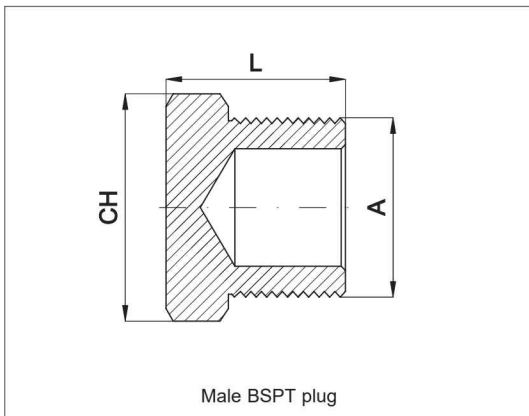

Code	Item	A	L	CH
026191	AX016 18 18	1/8"	15	12
026192	AX016 14 14	1/4"	17	14
026193	AX016 38 38	3/8"	18	17
026194	AX016 12 12	1/2"	20	22
026195	AX016 34 34	3/4"	25	27
026196	AX016 01 01	1"	28	36
026197	AX016 41 41	1 1/4"	31	42
026198	AX016 21 21	1 1/2"	33	50
026199	AX016 02 02	2"	38	60
026200	AX016 22 22	2 1/2"	43	77
026201	AX016 03 03	3"	48	90