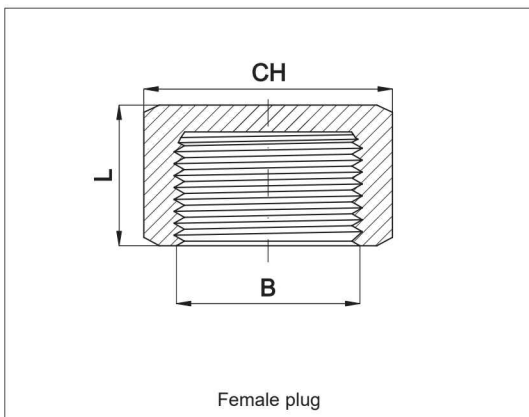

Code	Item	B	L	CH
026671	AX010 18 18	1/8"	13	17
026672	AX010 14 14	1/4"	15	19
026673	AX010 38 38	3/8"	16	24
026674	AX010 12 12	1/2"	18	30
026675	AX010 34 34	3/4"	21	36
026676	AX010 01 01	1"	24	41
026677	AX010 41 41	1 1/4"	24	50
026678	AX010 21 21	1 1/2"	24	55
026679	AX010 02 02	2"	26	68
026680	AX010 22 22	2 1/2"	30	84
026681	AX010 03 03	3"	30	98