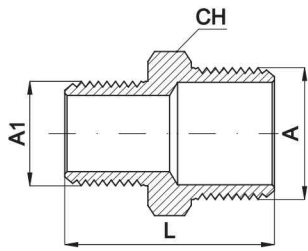

BSPT reducing nipple

Code	Item	A	A₁	L	CH
026091	AX027 14 18	1/4"	1/8"	27	14
026092	AX027 38 14	3/8"	1/4"	31	17
026093	AX027 12 14	1/2"	1/4"	34	22
026094	AX027 12 38	1/2"	3/8"	35	22
026095	AX027 34 38	3/4"	3/8"	38	27
026096	AX027 34 12	3/4"	1/2"	42	27
026097	AX027 01 12	1"	1/2"	45	36
026098	AX027 01 34	1"	3/4"	48	36
026099	AX027 41 34	1 1/4"	3/4"	49	42
026100	AX027 41 01	1 1/4"	1"	51	42
026101	AX027 21 01	1 1/2"	1"	53	50
026102	AX027 21 41	1 1/2"	1 1/4"	54	50
026103	AX027 02 41	2"	1 1/4"	58	60
026104	AX027 02 21	2"	1 1/2"	59	60
026105	AX027 22 21	2 1/2"	1 1/2"	67	77
026106	AX027 22 02	2 1/2"	2"	70	77
026107	AX027 03 22	3"	2 1/2"	78	90