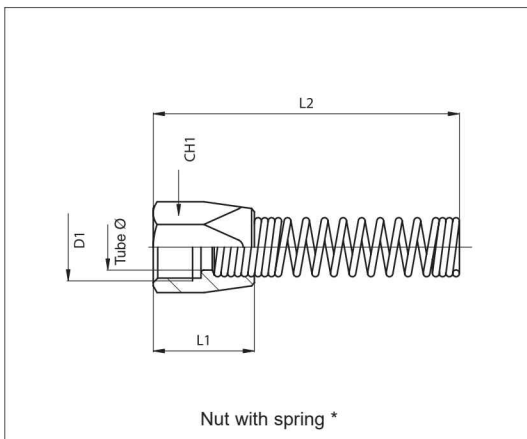

Code	Item	Tube Ø	D ₁	L ₁	L ₂	CH
021351	C 38 05 18	5-3	9,8	14,5	45	8
021352	C 38 06 18	6-4	9,8	14,5	48	12
021353	C 38 06 14	6-4	13,2	14,5	52	12
021354	C 38 08 18	8-6	9,8	14,5	48	14
021355	C 38 08 14	8-6	13,2	14,5	53	14
021356	C 38 10 14	10-8	13,2	14,5	55	16

***ATTENTION:** The coupling banjo/banjo bolt is only possible among:
 C 23 - C 24 and R 31 - R32 - R 59 - R 60
 C 37 - C 38 and C 25 - C 26

Rapid fittings series C
In nickel plated brass

Code	Item	D1	L1	L2	L3	CH
020681	C 25 00 05	M5	4	14,5	18	8
020682	C 25 00 18	1/8"	8	23	27	14
020683	C 25 00 14	1/4"	11	25	29,5	17

Code	Item	D1	L1	L2	L3	CH
020696	C 26 00 18	1/8"	8	39	43	14
020697	C 26 00 14	1/4"	11	41	45,5	17

Code	Item	Tube Ø	D1	L1	CH1
021409	C 27 04 07	4,10	M6x0,75	8	7
021401	C 27 05 08	5,10	M7x0,75	9	8
021402	C 27 06 08	6,10	M8x0,75	9	9
021404	C 27 06 10	6,10	M10x1	10	12
021405	C 27 08 12	8,15	M12x1	10	14
021406	C 27 10 14	10,25	M14x1	11	16
021407	C 27 12 16	12,30	M16x1	12	19
021408	C 27 15 20	15,30	M20x1	13	22

Code	Item	Tube Ø	D1	L1	L2	CH1
021481	C 32 06 04	6-4	M10x1	17	87	12
021482	C 32 08 06	8-6	M12x1	18	98	14
021483	C 32 10 08	10-8	M14x1	21	110	16

*** ATTENTION:** The coupling banjo/banjo bolt is only possible among:
C 23 - C 24 and R 31 - R32 - R 59 - R 60
C 37 - C 38 and C 25 - C 26