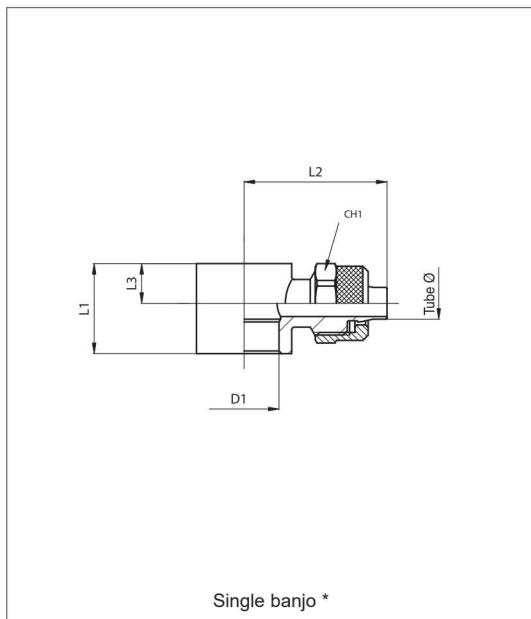

4

Rapid fittings series C
In nickel plated brass

Code	Item	Tube Ø	D1	L1	L2	L3	L4	CH1	CH2
021546	C 36 05 M5	5-3	M5	4	17	9,5	18,5	8	8
021547	C 36 05 18	5-3	1/8"	6	25	16,5	28	14	12
021548	C 36 06 M5	6-4	M5	4	17	9,5	18,5	8	9
021549	C 36 06 18	6-4	1/8"	6	25	16,5	28	14	12
021550	C 36 06 14	6-4	1/4"	8	26,5	19,5	33	17	12
021551	C 36 08 18	8-6	1/8"	6	25	16,5	28	14	14
021552	C 36 08 14	8-6	1/4"	8	27,5	19,5	33	17	14
021553	C 36 08 38	8-6	3/8"	9	29,5	23,5	38	20	14
021554	C 36 10 14	10-8	1/4"	8	28,5	19,5	33	17	16
021555	C 36 10 38	10-8	3/8"	9	30,5	23,5	38	20	16

Code	Item	Tube Ø	D1	L1	L2	L3	L4	CH1	CH2
021252	C 21 05 18	5-3	1/8"	7,5	17,5	22	39,5	9	12
021253	C 21 06 18	6-4	1/8"	7,5	17,5	22	39,5	9	12
021254	C 21 06 14	6-4	1/4"	11	21	22	43	9	12
021255	C 21 08 18	8-6	1/8"	7,5	20,5	24,5	43	12	14
021256	C 21 08 14	8-6	1/4"	11	24	24,5	48,5	12	14
021257	C 21 10 14	10-8	1/4"	11	24	27	51	12	16
021258	C 21 10 38	10-8	3/8"	11,5	24,5	27	51,5	12	16
021259	C 21 12 38	12-10	3/8"	11,5	26,5	30,5	57	14	16
021260	C 21 12 12	12-10	1/2"	14	30	34	64	17	19
021261	C 21 15 12	15-12,5	1/2"	14	30	35	65	17	22

Code	Item	Tube Ø	L1	L2	CH1	CH2
021202	C 19 05 05	5-3	44	22	9	12
021203	C 19 06 06	6-4	44	22	9	12
021204	C 19 08 08	8-6	49	24,5	12	14
021205	C 19 10 10	10-8	54	27	12	16
021206	C 19 12 12	12-10	61	30,5	14	19
021207	C 19 15 15	15-12,5	70	35	17	22

Rapid fittings series C
In nickel plated brass

Code	Item	Tube Ø	D ₁	L ₁	L ₂	L ₃	CH ₁
021317	C 23 04 M5	4-2,5	5,1	9	16	4,5	7
021318	C 23 04 18	4-2,5	10	15	21,5	6	7
021301	C 23 05 M5	5-3	5,1	9	19	4,5	8
021302	C 23 05 5R	5-3	7H7	10	19	4	8
021303	C 23 05 18	5-3	10	15	25	6	12
021304	C 23 06 M5	6-4	5,1	9	19	4	9
021305	C 23 06 5R	6-4	7H7	10	19	4,5	9
021306	C 23 06 18	6-4	10	15	25	6	12
021307	C 23 06 14	6-4	13,2	17	26,5	7,5	12
021308	C 23 08 18	8-6	10	15	25	6	14
021309	C 23 08 14	8-6	13,2	17	27,5	7,5	14
021310	C 23 08 38	8-6	17	20	29,5	7,5	14
021311	C 23 10 14	10-8	13,2	17	28,5	7,5	16
021312	C 23 10 38	10-8	17	20	30,5	7,5	16