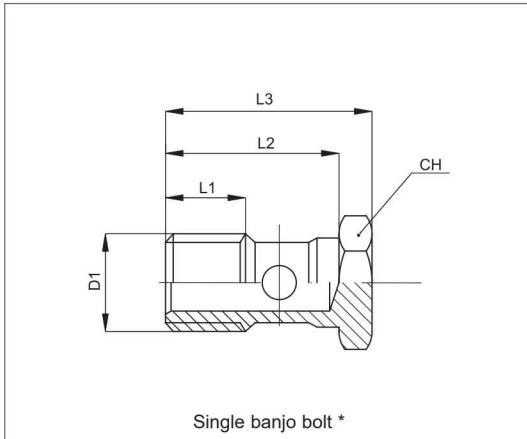

Rapid fittings series C
In nickel plated brass

Code	Item	D1	L1	L2	L3	CH
020681	C 25 00 05	M5	4	14,5	18	8
020682	C 25 00 18	1/8"	8	23	27	14
020683	C 25 00 14	1/4"	11	25	29,5	17