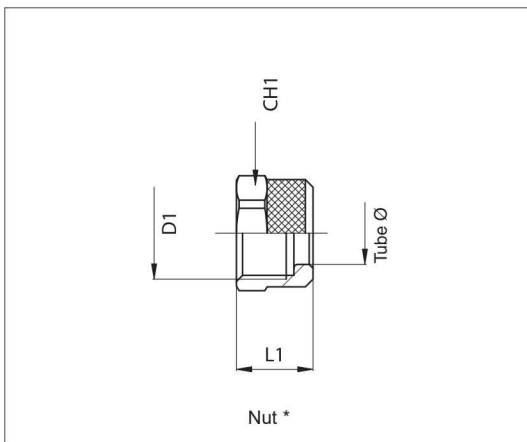

Rapid fittings series C
In nickel plated brass

Code	Item	Tube Ø	D ₁	L ₁	L ₂	CH ₁	CH ₂
021001	C 11 04 18	4-2,5	1/8"	7,5	23	7	11
021003	C 11 05 18	5-3	1/8"	7,5	25,5	12	11
021004	C 11 06 18	6-4	1/8"	7,5	25,5	12	11
021005	C 11 06 14	6-4	1/4"	11	29	12	14
021006	C 11 06 38	6-4	3/8"	11,5	31	12	17
021007	C 11 08 18	8-6	1/8"	7,5	26,5	14	13
021008	C 11 08 14	8-6	1/4"	11	30	14	14
021009	C 11 08 38	8-6	3/8"	11,5	31	14	17
021010	C 11 10 14	10-8	1/4"	11	32,5	16	14
021011	C 11 10 38	10-8	3/8"	11,5	33	16	17
021012	C 11 10 12	10-8	1/2"	14	36,5	16	22
021013	C 11 12 38	12-10	3/8"	11,5	34,5	19	17
021014	C 11 12 12	12-10	1/2"	14	38	19	22
021015	C 11 15 12	15-12,5	1/2"	14	40,5	22	22
021016	C 11 10 18	10-8	1/8"	7,5	29	16	14

Code	Item	Tube Ø	D ₁	L ₁	L ₂	CH
021351	C 38 05 18	5-3	9,8	14,5	45	8
021352	C 38 06 18	6-4	9,8	14,5	48	12
021353	C 38 06 14	6-4	13,2	14,5	52	12
021354	C 38 08 18	8-6	9,8	14,5	48	14
021355	C 38 08 14	8-6	13,2	14,5	53	14
021356	C 38 10 14	10-8	13,2	14,5	55	16

***ATTENTION:** The coupling banjo/banjo bolt is only possible among:
 C 23 - C 24 and R 31 - R32 - R 59 - R 60
 C 37 - C 38 and C 25 - C 26

Rapid fittings series C
In nickel plated brass

Code	Item	D1	L1	L2	L3	CH
020681	C 25 00 05	M5	4	14,5	18	8
020682	C 25 00 18	1/8"	8	23	27	14
020683	C 25 00 14	1/4"	11	25	29,5	17

Code	Item	D1	L1	L2	L3	CH
020696	C 26 00 18	1/8"	8	39	43	14
020697	C 26 00 14	1/4"	11	41	45,5	17

Code	Item	Tube Ø	D1	L1	CH1
021409	C 27 04 07	4,10	M6x0,75	8	7
021401	C 27 05 08	5,10	M7x0,75	9	8
021402	C 27 06 08	6,10	M8x0,75	9	9
021404	C 27 06 10	6,10	M10x1	10	12
021405	C 27 08 12	8,15	M12x1	10	14
021406	C 27 10 14	10,25	M14x1	11	16
021407	C 27 12 16	12,30	M16x1	12	19
021408	C 27 15 20	15,30	M20x1	13	22