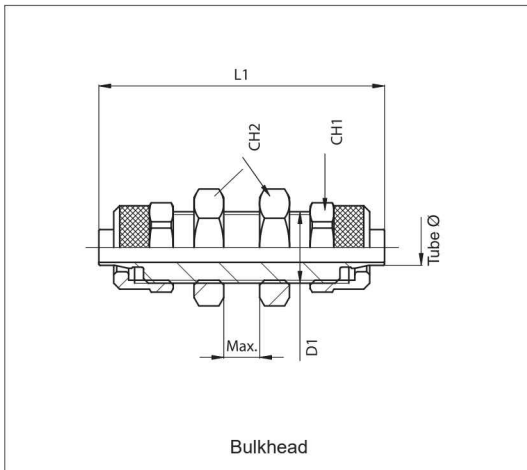

Code	Item	Tube Ø	D1	L1	max	CH1	CH2
021112	C 15 05 05	5-3	10x1	45	8	12	14
021113	C 15 06 06	6-4	10x1	45	8	12	14
021114	C 15 08 08	8-6	12x1	48	8	14	17
021115	C 15 10 10	10-8	14x1	50	7	16	17
021116	C 15 12 12	12-10	16x1	55	7	19	20
021117	C 15 15 15	15-12,5	20x1	58	5	22	24