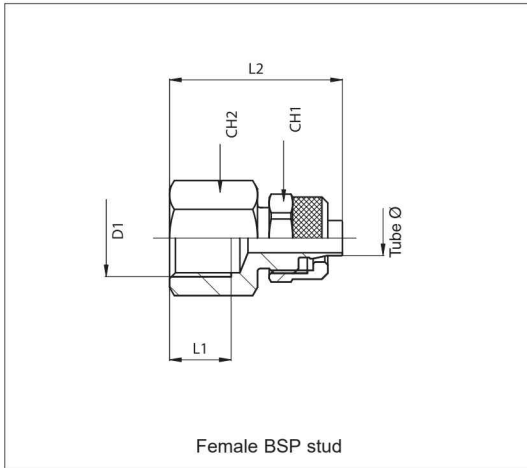

Rapid fittings series C
In nickel plated brass

Code	Item	Tube Ø	D ₁	L ₁	L ₂	CH ₁	CH ₂
021001	C 11 04 18	4-2,5	1/8"	7,5	23	7	11
021003	C 11 05 18	5-3	1/8"	7,5	25,5	12	11
021004	C 11 06 18	6-4	1/8"	7,5	25,5	12	11
021005	C 11 06 14	6-4	1/4"	11	29	12	14
021006	C 11 06 38	6-4	3/8"	11,5	31	12	17
021007	C 11 08 18	8-6	1/8"	7,5	26,5	14	13
021008	C 11 08 14	8-6	1/4"	11	30	14	14
021009	C 11 08 38	8-6	3/8"	11,5	31	14	17
021010	C 11 10 14	10-8	1/4"	11	32,5	16	14
021011	C 11 10 38	10-8	3/8"	11,5	33	16	17
021012	C 11 10 12	10-8	1/2"	14	36,5	16	22
021013	C 11 12 38	12-10	3/8"	11,5	34,5	19	17
021014	C 11 12 12	12-10	1/2"	14	38	19	22
021015	C 11 15 12	15-12,5	1/2"	14	40,5	22	22
021016	C 11 10 18	10-8	1/8"	7,5	29	16	14

Code	Item	Tube Ø	D ₁	L ₁	L ₂	CH ₁	CH ₂	CH ₃
021421	C 29 06 18	6-4	1/8"	8	71	12	12	12
021422	C 29 06 14	6-4	1/4"	11	40	12	14	14
021423	C 29 08 18	8-6	1/8"	8	37	14	12	12
021424	C 29 08 14	8-6	1/4"	11	40	14	14	14
021425	C 29 10 14	10-8	1/4"	11	42	16	14	14

Rapid fittings series C
In nickel plated brass

Code	Item	Tube Ø	D1	L1	L2	CH1	CH2
021062	C 13 05 18	5-3	1/8"	7,5	26	12	14
021063	C 13 06 18	6-4	1/8"	7,5	26	12	14
021064	C 13 06 14	6-4	1/4"	11	28,5	12	17
021065	C 13 08 18	8-6	1/8"	7,5	27	14	14
021066	C 13 08 14	8-6	1/4"	11	29,5	14	17
021067	C 13 08 38	8-6	3/8"	11,5	30,5	14	20
021068	C 13 10 14	10-8	1/4"	11	31,5	16	17
021069	C 13 10 38	10-8	3/8"	11,5	32,5	16	20
021070	C 13 12 38	12-10	3/8"	11,5	34	19	20
021071	C 13 10 18	10-8	1/8"	7,5	29,5	16	14