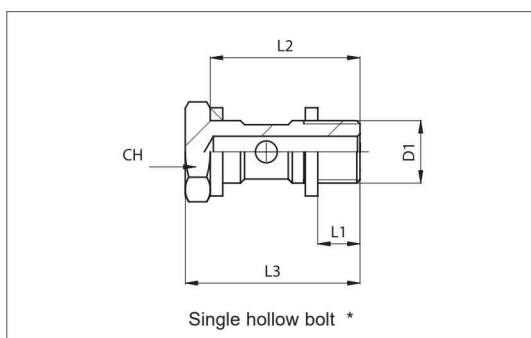

Code	Item	D₁	L₁	L₂	L₃	CH
020671	R 31 00 M5	M5	4	16	19	8
020672	R 31 00 18	1/8"	5	23	27	14
020673	R 31 00 14	1/4"	6,5	26,5	31,5	17
020674	R 31 00 38	3/8"	7	30	36	20
020675	R 31 00 12	1/2"	8,5	35,5	41,5	26