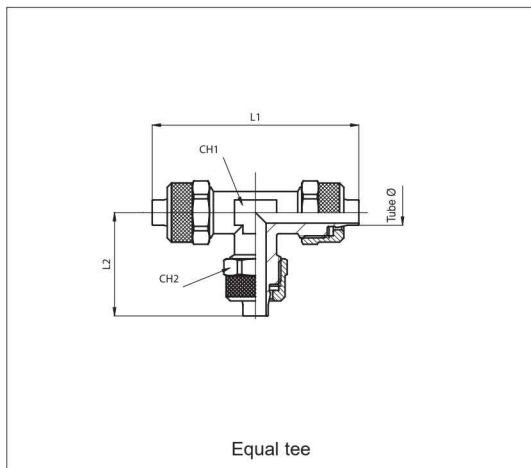

Code	Item	Tube Ø	D ₁	D ₂	L ₁	L ₃	L ₂	L ₄	CH ₁	CH ₂
021461	C 31 06 18	6-4	1/8"	14	6	25	16	25	6	12
021462	C 31 06 14	6-4	1/4"	17	8	26,5	18,5	27,5	6	12
021463	C 31 08 18	8-6	1/8"	14	6	25	16	25	6	14
021464	C 31 08 14	8-6	1/4"	17	8	27,5	18,5	27,5	6	14
021465	C 31 10 14	10-8	1/4"	17	8	28,5	22	33	8	16
021466	C 31 10 38	10-8	3/8"	21	9	30,5	23,5	34,5	8	16
021467	C 31 12 38	12-10	3/8"	21	9	32	25,5	36,5	10	19
021468	C 31 12 12	12-10	1/2"	26	10	35	27,5	38,5	10	19

4

Rapid fittings series C
In nickel plated brass

Code	Item	Tube Ø	D1	L1	L2	L3	L4	CH1	CH2
021546	C 36 05 M5	5-3	M5	4	17	9,5	18,5	8	8
021547	C 36 05 18	5-3	1/8"	6	25	16,5	28	14	12
021548	C 36 06 M5	6-4	M5	4	17	9,5	18,5	8	9
021549	C 36 06 18	6-4	1/8"	6	25	16,5	28	14	12
021550	C 36 06 14	6-4	1/4"	8	26,5	19,5	33	17	12
021551	C 36 08 18	8-6	1/8"	6	25	16,5	28	14	14
021552	C 36 08 14	8-6	1/4"	8	27,5	19,5	33	17	14
021553	C 36 08 38	8-6	3/8"	9	29,5	23,5	38	20	14
021554	C 36 10 14	10-8	1/4"	8	28,5	19,5	33	17	16
021555	C 36 10 38	10-8	3/8"	9	30,5	23,5	38	20	16

Code	Item	Tube Ø	D1	L1	L2	L3	L4	CH1	CH2
021252	C 21 05 18	5-3	1/8"	7,5	17,5	22	39,5	9	12
021253	C 21 06 18	6-4	1/8"	7,5	17,5	22	39,5	9	12
021254	C 21 06 14	6-4	1/4"	11	21	22	43	9	12
021255	C 21 08 18	8-6	1/8"	7,5	20,5	24,5	43	12	14
021256	C 21 08 14	8-6	1/4"	11	24	24,5	48,5	12	14
021257	C 21 10 14	10-8	1/4"	11	24	27	51	12	16
021258	C 21 10 38	10-8	3/8"	11,5	24,5	27	51,5	12	16
021259	C 21 12 38	12-10	3/8"	11,5	26,5	30,5	57	14	16
021260	C 21 12 12	12-10	1/2"	14	30	34	64	17	19
021261	C 21 15 12	15-12,5	1/2"	14	30	35	65	17	22