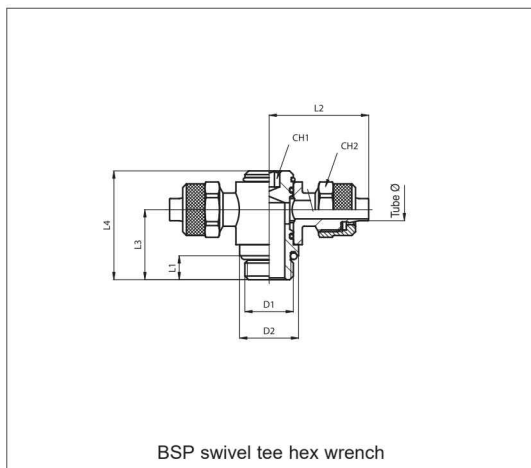

Code	Item	Tube Ø	D₁	D₂	L₁	L₃	L₂	L₄	CH₁	CH₂
021461	C 31 06 18	6-4	1/8"	14	6	25	16	25	6	12
021462	C 31 06 14	6-4	1/4"	17	8	26,5	18,5	27,5	6	12
021463	C 31 08 18	8-6	1/8"	14	6	25	16	25	6	14
021464	C 31 08 14	8-6	1/4"	17	8	27,5	18,5	27,5	6	14
021465	C 31 10 14	10-8	1/4"	17	8	28,5	22	33	8	16
021466	C 31 10 38	10-8	3/8"	21	9	30,5	23,5	34,5	8	16
021467	C 31 12 38	12-10	3/8"	21	9	32	25,5	36,5	10	19
021468	C 31 12 12	12-10	1/2"	26	10	35	27,5	38,5	10	19

4