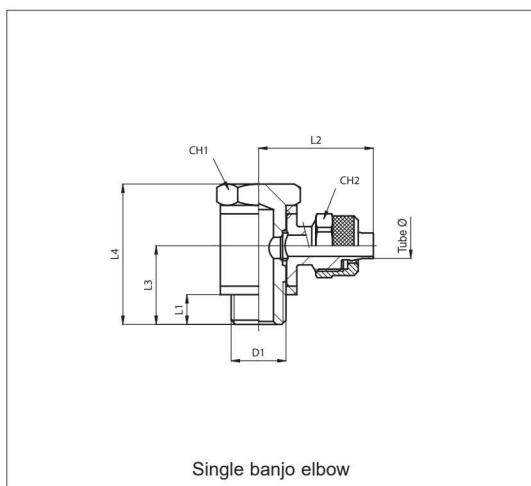

Code	Item	Tube Ø	D1	L1	L2	L3	L4	CH1	CH2
021501	C 34 04 M5	4-2,5	M5	4	15,5	9,5	18,5	8	7
021502	C 34 04 18	4-2,5	1/8"	6	21	16,5	28	14	7
021503	C 34 05 M5	5-3	M5	4	17	9,5	18,5	8	8
021504	C 34 05 18	5-3	1/8"	6	25	16,5	28	14	8
021505	C 34 06 M5	6-4	M5	4	17	9,5	18,5	8	9
021506	C 34 06 18	6-4	1/8"	6	25	16,5	28	14	12
021507	C 34 06 14	6-4	1/4"	8	26,5	19,5	33	17	12
021508	C 34 08 18	8-6	1/8"	6	25	16,5	28	14	14
021509	C 34 08 14	8-6	1/4"	8	27,5	19,5	33	17	14
021510	C 34 08 38	8-6	3/8"	9	29,5	23,5	38	20	14
021511	C 34 10 14	10-8	1/4"	8	28,5	19,5	33	17	16
021512	C 34 10 38	10-8	3/8"	9	30,5	23,5	38	20	16
021513	C 34 10 12	10-8	1/2"	10	35,5	26,5	43	26	16
021514	C 34 12 38	12-10	3/8"	9	32	23,5	38	20	19
021515	C 34 12 12	12-10	1/2"	10	35	26,5	43	26	19
021516	C 34 15 12	15-12,5	1/2"	10	35	26,5	43	26	22