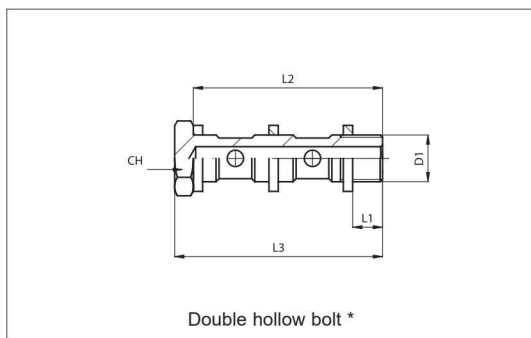

Code	Item	D₁	L₁	L₂	L₃	CH
020691	R 32 00 18	1/8"	5	39,5	42,5	14
020692	R 32 00 14	1/4"	6,5	45	50	17
020693	R 32 00 38	3/8"	7	51,5	57,5	20
020694	R 32 00 12	1/2"	8,5	61	67	26

*ATTENTION:

The coupling banjo/banjo bolt is only possible among:
C 23 - C 24 and R 31 - R 32 - R 59 - R 60
C 37 - C 38 and C 25 - C 26