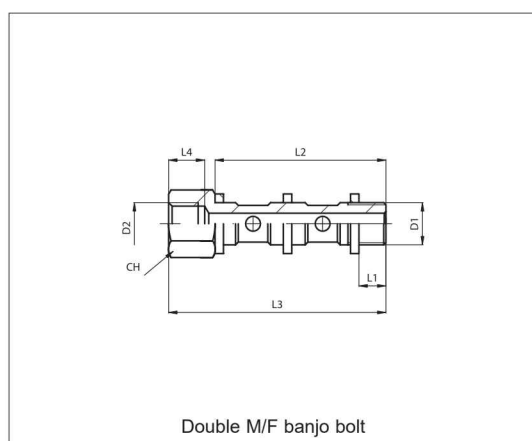

Rapid fittings series C
In nickel plated brass

Code	Item	Tube Ø	D ₁	L ₁	L ₂	L ₃	CH ₁
021317	C 23 04 M5	4-2,5	5,1	9	16	4,5	7
021318	C 23 04 18	4-2,5	10	15	21,5	6	7
021301	C 23 05 M5	5-3	5,1	9	19	4,5	8
021302	C 23 05 5R	5-3	7H7	10	19	4	8
021303	C 23 05 18	5-3	10	15	25	6	12
021304	C 23 06 M5	6-4	5,1	9	19	4	9
021305	C 23 06 5R	6-4	7H7	10	19	4,5	9
021306	C 23 06 18	6-4	10	15	25	6	12
021307	C 23 06 14	6-4	13,2	17	26,5	7,5	12
021308	C 23 08 18	8-6	10	15	25	6	14
021309	C 23 08 14	8-6	13,2	17	27,5	7,5	14
021310	C 23 08 38	8-6	17	20	29,5	7,5	14
021311	C 23 10 14	10-8	13,2	17	28,5	7,5	16
021312	C 23 10 38	10-8	17	20	30,5	7,5	16

Code	Item	Tube Ø	D ₁	L ₁	L ₂	L ₃	CH ₁
021331	C 24 05 05	5-3	5,1	9	34	4,5	8
021332	C 24 05 18	5-3	10	15	50	6	12
021333	C 24 06 05	6-4	5,1	9	34	4,5	9
021334	C 24 06 18	6-4	10	15	50	6	12
021335	C 24 06 14	6-4	13,2	17	53	7,5	12
021336	C 24 08 18	8-6	10	15	50	6	14
021337	C 24 08 14	8-6	13,2	17	55	7,5	14
021338	C 24 08 38	8-6	17	20	59	7,5	14
021339	C 24 10 14	10-8	13,2	17	57	7,5	16
021340	C 24 10 38	10-8	17	20	61	7,5	16

Code	Item	D ₁	L ₁	L ₂	L ₃	CH
020691	R 32 00 18	1/8"	5	39,5	42,5	14
020692	R 32 00 14	1/4"	6,5	45	50	17
020693	R 32 00 38	3/8"	7	51,5	57,5	20
020694	R 32 00 12	1/2"	8,5	61	67	26

***ATTENTION:**

The coupling banjo/banjo bolt is only possible among:
C 23 - C 24 and R 31 - R 32 - R 59 - R 60
C 37 - C 38 and C 25 - C 26

Code	Item	D ₁	D ₂	L ₁	L ₂	L ₃	L ₄	CH
020705	R 60 00 18	1/8"	1/8"	5	39,5	51,5	8	14
020706	R 60 00 14	1/4"	1/4"	6,5	45	59	10	17
020707	R 60 00 38	3/8"	3/8"	7	51,5	66,5	11	20

Code	Item	Tube Ø	D ₁	L ₁	L ₂	CH
021321	C 37 05 M5	5-3	5,1	9	17	8
021322	C 37 05 18	5-3	9,8	14,5	22,5	8
021323	C 37 06 M5	6-4	5,1	9	18	9
021324	C 37 06 18	6-4	9,8	14,5	24	12
021325	C 37 06 14	6-4	13,2	14,5	26	12
021326	C 37 08 18	8-6	9,8	14,5	24	14
021327	C 37 08 14	8-6	13,2	14,5	26	14
021328	C 37 10 14	10-8	13,2	14,5	27,5	16