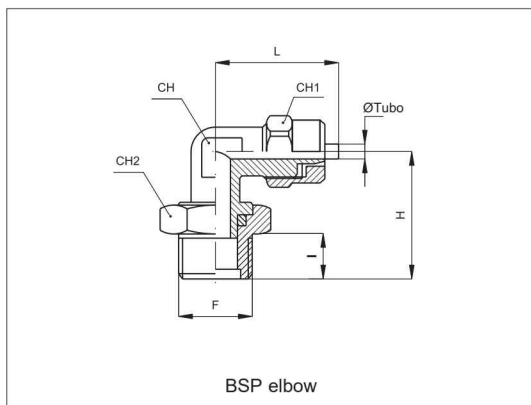

Code	Item	Tube Ø	F	I	H	L	CH	CH1	CH2
021171	C 40 06 18	6-4	1/8"	6	22,5	22,5	8	12	14
021172	C 40 06 14	6-4	1/4"	8	25	23,5	10	12	17
021173	C 40 08 18	8-6	1/8"	6	22,5	23,5	10	14	14
021174	C 40 08 14	8-6	1/4"	8	25	23,5	10	14	17
021175	C 40 10 14	10-8	1/4"	8	25,5	25,5	11	16	17
021176	C 40 06 M5	6-4	M5	5	22	22,5	8	12	8