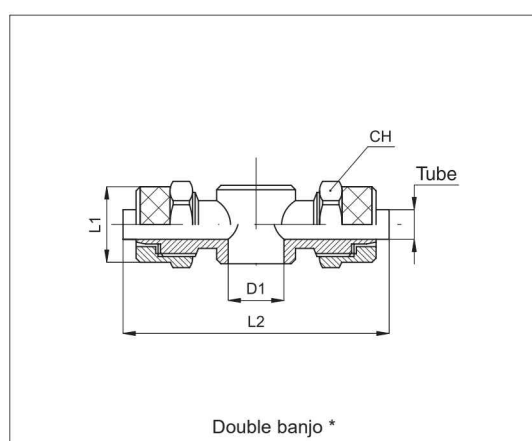

Rapid fittings series C
In nickel plated brass

Code	Item	Tube Ø	D ₁	L ₁	L ₂	L ₃	CH ₁
021317	C 23 04 M5	4-2,5	5,1	9	16	4,5	7
021318	C 23 04 18	4-2,5	10	15	21,5	6	7
021301	C 23 05 M5	5-3	5,1	9	19	4,5	8
021302	C 23 05 5R	5-3	7H7	10	19	4	8
021303	C 23 05 18	5-3	10	15	25	6	12
021304	C 23 06 M5	6-4	5,1	9	19	4	9
021305	C 23 06 5R	6-4	7H7	10	19	4,5	9
021306	C 23 06 18	6-4	10	15	25	6	12
021307	C 23 06 14	6-4	13,2	17	26,5	7,5	12
021308	C 23 08 18	8-6	10	15	25	6	14
021309	C 23 08 14	8-6	13,2	17	27,5	7,5	14
021310	C 23 08 38	8-6	17	20	29,5	7,5	14
021311	C 23 10 14	10-8	13,2	17	28,5	7,5	16
021312	C 23 10 38	10-8	17	20	30,5	7,5	16

Code	Item	D ₁	L ₁	L ₂	L ₃	CH
020691	R 32 00 18	1/8"	5	39,5	42,5	14
020692	R 32 00 14	1/4"	6,5	45	50	17
020693	R 32 00 38	3/8"	7	51,5	57,5	20
020694	R 32 00 12	1/2"	8,5	61	67	26

***ATTENTION:**

The coupling banjo/banjo bolt is only possible among:
C 23 - C 24 and R 31 - R 32 - R 59 - R 60
C 37 - C 38 and C 25 - C 26

Rapid fittings series C
In nickel plated brass

Code	Item	D ₁	D ₂	L ₁	L ₂	L ₃	L ₄	CH
020701	R 59 00 18	1/8"	1/8"	5	23	35	8	14
020702	R 59 00 14	1/4"	1/4"	6,5	26,5	40,5	10	17
020703	R 59 00 38	3/8"	3/8"	7	30	45	11	20

Code	Item	D ₁	D ₂	L ₁	L ₂	L ₃	L ₄	CH
020705	R 60 00 18	1/8"	1/8"	5	39,5	51,5	8	14
020706	R 60 00 14	1/4"	1/4"	6,5	45	59	10	17
020707	R 60 00 38	3/8"	3/8"	7	51,5	66,5	11	20

Code	Item	Tube Ø	D ₁	L ₁	L ₂	CH
021321	C 37 05 M5	5-3	5,1	9	17	8
021322	C 37 05 18	5-3	9,8	14,5	22,5	8
021323	C 37 06 M5	6-4	5,1	9	18	9
021324	C 37 06 18	6-4	9,8	14,5	24	12
021325	C 37 06 14	6-4	13,2	14,5	26	12
021326	C 37 08 18	8-6	9,8	14,5	24	14
021327	C 37 08 14	8-6	13,2	14,5	26	14
021328	C 37 10 14	10-8	13,2	14,5	27,5	16