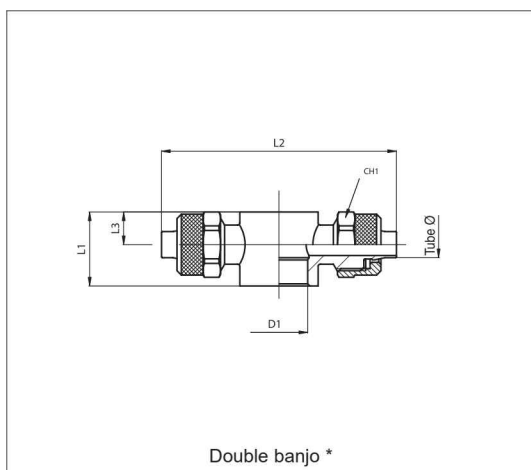

Code	Item	Tube Ø	D1	L1	L2	L3	L4	CH1	CH2
021252	C 21 05 18	5-3	1/8"	7,5	17,5	22	39,5	9	12
021253	C 21 06 18	6-4	1/8"	7,5	17,5	22	39,5	9	12
021254	C 21 06 14	6-4	1/4"	11	21	22	43	9	12
021255	C 21 08 18	8-6	1/8"	7,5	20,5	24,5	43	12	14
021256	C 21 08 14	8-6	1/4"	11	24	24,5	48,5	12	14
021257	C 21 10 14	10-8	1/4"	11	24	27	51	12	16
021258	C 21 10 38	10-8	3/8"	11,5	24,5	27	51,5	12	16
021259	C 21 12 38	12-10	3/8"	11,5	26,5	30,5	57	14	16
021260	C 21 12 12	12-10	1/2"	14	30	34	64	17	19
021261	C 21 15 12	15-12,5	1/2"	14	30	35	65	17	22

Code	Item	Tube Ø	L1	L2	CH1	CH2
021202	C 19 05 05	5-3	44	22	9	12
021203	C 19 06 06	6-4	44	22	9	12
021204	C 19 08 08	8-6	49	24,5	12	14
021205	C 19 10 10	10-8	54	27	12	16
021206	C 19 12 12	12-10	61	30,5	14	19
021207	C 19 15 15	15-12,5	70	35	17	22

Code	Item	Tube Ø	L1	L2	CH1	CH2
021281	C 22 05 05	5-3	44	44	12	10
021282	C 22 06 06	6-4	44	44	12	10
021283	C 22 08 08	8-6	49	24,5	14	10
021284	C 22 10 10	10-8	54	49	16	12
021285	C 22 12 12	12-10	61	61	19	14
021286	C 22 15 15	15-12,5	70	70	22	17

Rapid fittings series C
In nickel plated brass

Code	Item	Tube Ø	D ₁	L ₁	L ₂	L ₃	CH ₁
021317	C 23 04 M5	4-2,5	5,1	9	16	4,5	7
021318	C 23 04 18	4-2,5	10	15	21,5	6	7
021301	C 23 05 M5	5-3	5,1	9	19	4,5	8
021302	C 23 05 5R	5-3	7H7	10	19	4	8
021303	C 23 05 18	5-3	10	15	25	6	12
021304	C 23 06 M5	6-4	5,1	9	19	4	9
021305	C 23 06 5R	6-4	7H7	10	19	4,5	9
021306	C 23 06 18	6-4	10	15	25	6	12
021307	C 23 06 14	6-4	13,2	17	26,5	7,5	12
021308	C 23 08 18	8-6	10	15	25	6	14
021309	C 23 08 14	8-6	13,2	17	27,5	7,5	14
021310	C 23 08 38	8-6	17	20	29,5	7,5	14
021311	C 23 10 14	10-8	13,2	17	28,5	7,5	16
021312	C 23 10 38	10-8	17	20	30,5	7,5	16