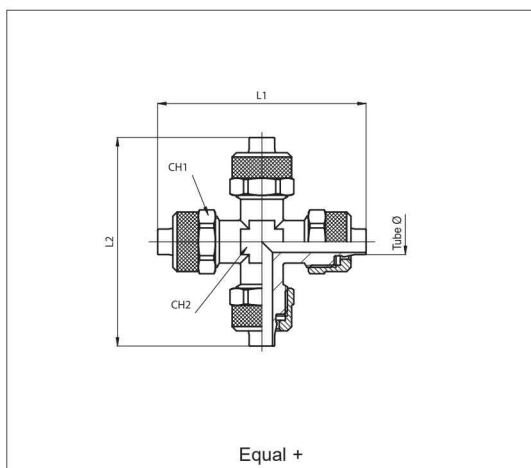

Code	Item	Tube Ø	L1	L2	CH1	CH2
021281	C 22 05 05	5-3	44	44	12	10
021282	C 22 06 06	6-4	44	44	12	10
021283	C 22 08 08	8-6	49	24,5	14	10
021284	C 22 10 10	10-8	54	49	16	12
021285	C 22 12 12	12-10	61	61	19	14
021286	C 22 15 15	15-12,5	70	70	22	17