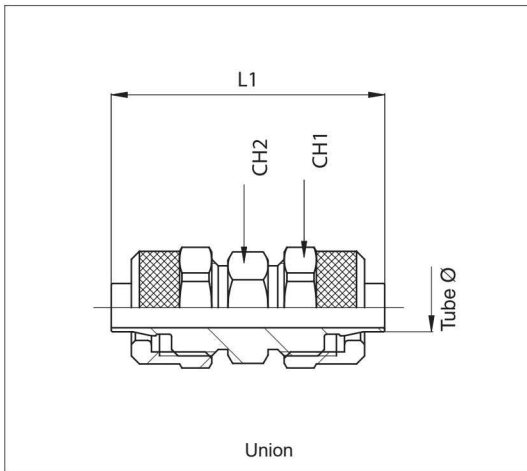

Code	Item	Tube Ø	L1	CH1	CH2
021092	C 14 05 05	5-3	33	12	11
021093	C 14 06 06	6-4	33	12	11
021094	C 14 08 08	8-6	35	14	12
021095	C 14 10 10	10-8	39	16	14
021096	C 14 12 12	12-10	42	19	16
021097	C 14 15 15	15-12,5	47	22	22