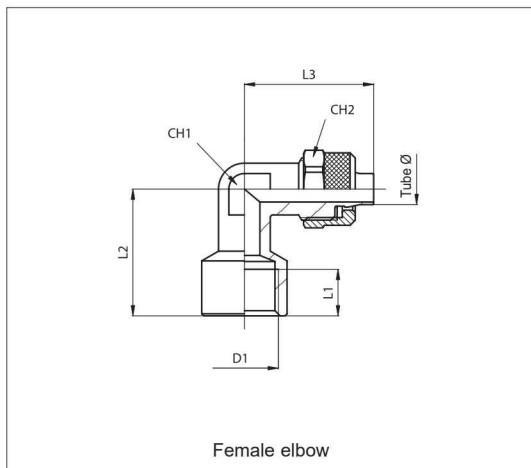

Rapid fittings series C
In nickel plated brass

Code	Item	Tube Ø	D₁	L₁	L₂	L₃	CH₁	CH₂
021161	C 17 05 18	5-3	1/8"	7,5	21	22	9	12
021162	C 17 06 18	6-4	1/8"	7,5	21	22	9	12
021163	C 17 06 14	6-4	1/4"	11	24,5	24	14	12
021164	C 17 08 18	8-6	1/8"	7,5	24	24,5	12	14
021165	C 17 08 14	8-6	1/4"	11	24,5	25	12	14
021166	C 17 10 14	10-8	1/4"	11	24,5	27	12	16
021167	C 17 12 38	12-10	3/8"	11,5	30	34	17	19