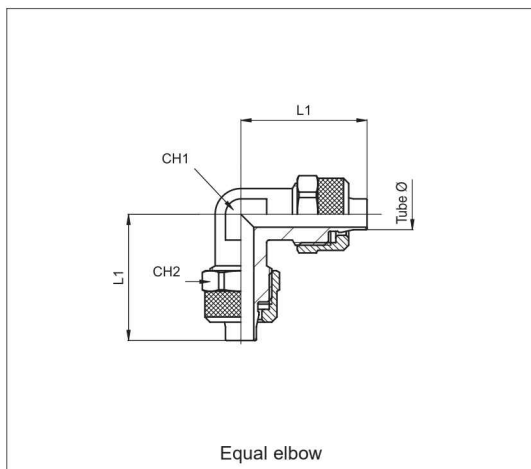

Code	Item	Tube Ø	L₁	L₁	CH₁	CH₂
021182	C 18 05 05	5-3	22	22	9	12
021183	C 18 06 06	6-4	22	22	9	12
021184	C 18 08 08	8-6	24,5	24,5	12	14
021185	C 18 10 10	10-8	27	27	12	16
021186	C 18 12 12	12-10	30,5	30,5	14	19
021187	C 18 15 15	15-12,5	35	35	17	22