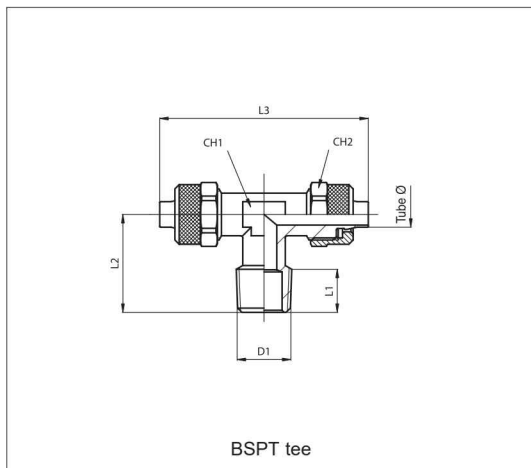

Code	Item	Tube Ø	D₁	L₁	L₂	L₃	CH₁	CH₂
021222	C 20 05 18	5-3	1/8"	7,5	17,5	44	9	12
021223	C 20 06 18	6-4	1/8"	7,5	17,5	44	9	12
021224	C 20 06 14	6-4	1/4"	11	21	44	9	12
021225	C 20 08 18	8-6	1/8"	7,5	20,5	49	12	14
021226	C 20 08 14	8-6	1/4"	11	24	49	12	14
021227	C 20 10 14	10-8	1/4"	11	24	54	12	16
021228	C 20 10 38	10-8	3/8"	11,5	24,5	54	12	16
021229	C 20 12 38	12-10	3/8"	11,5	26,5	61	14	19
021230	C 20 12 12	12-10	1/2"	14	30	68	17	19
021231	C 20 15 12	15-12,5	1/2"	14	30	70	17	22