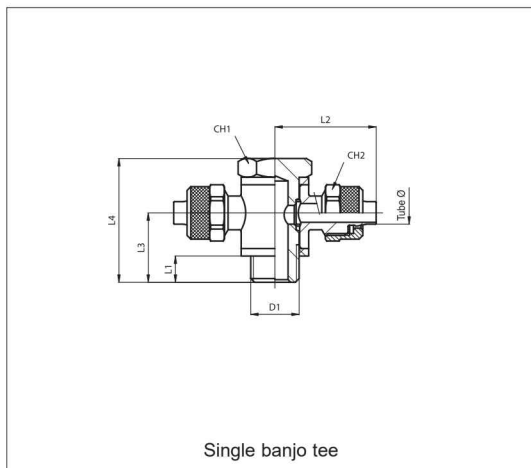

Rapid fittings series C
In nickel plated brass

Code	Item	Tube Ø	D1	L1	L2	L3	L4	CH1	CH2
021546	C 36 05 M5	5-3	M5	4	17	9,5	18,5	8	8
021547	C 36 05 18	5-3	1/8"	6	25	16,5	28	14	12
021548	C 36 06 M5	6-4	M5	4	17	9,5	18,5	8	9
021549	C 36 06 18	6-4	1/8"	6	25	16,5	28	14	12
021550	C 36 06 14	6-4	1/4"	8	26,5	19,5	33	17	12
021551	C 36 08 18	8-6	1/8"	6	25	16,5	28	14	14
021552	C 36 08 14	8-6	1/4"	8	27,5	19,5	33	17	14
021553	C 36 08 38	8-6	3/8"	9	29,5	23,5	38	20	14
021554	C 36 10 14	10-8	1/4"	8	28,5	19,5	33	17	16
021555	C 36 10 38	10-8	3/8"	9	30,5	23,5	38	20	16