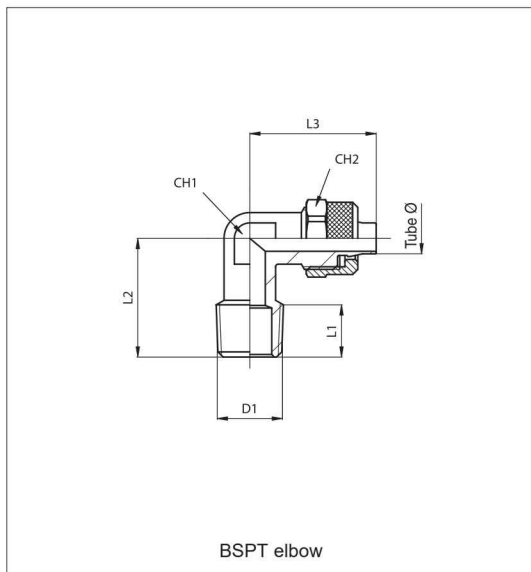

Rapid fittings series C
In nickel plated brass

Code	Item	Tube Ø	D1	L1	L2	L3	CH1	CH2
021146	C 16 04 M5	4-2,5	M5	5	15,5	20	9	7
021131	C 16 04 18	4-2,5	1/8"	7,5	17,5	20	9	7
021133	C 16 05 18	5-3	1/8"	7,5	17,5	22	9	12
021134	C 16 06 18	6-4	1/8"	7,5	17,5	22	9	12
021135	C 16 06 14	6-4	1/4"	11	21	22	9	12
021136	C 16 06 38	6-4	3/8"	11,5	24,5	24	12	12
021137	C 16 08 18	8-6	1/8"	7,5	20,5	24,5	12	14
021138	C 16 08 14	8-6	1/4"	11	24	24,5	12	14
021139	C 16 08 38	8-6	3/8"	11,5	24,5	24,5	12	14
021140	C 16 10 18	10-8	1/8"	7,5	21	27	12	16
021141	C 16 10 14	10-8	1/4"	11	24	27	12	16
021142	C 16 10 38	10-8	3/8"	11,5	24,5	27	12	16
021143	C 16 12 38	12-10	3/8"	11,5	26,5	30,5	14	19
021144	C 16 12 12	12-10	1/2"	14	30	34	17	19
021145	C 16 15 12	15-12,5	1/2"	14	30	35	17	22
021148	C 16 06 12x1,25	6-4	12x1,25	13	21	22	9	12
021149	C 16 06 12x1,5	6-4	12x1,5	13	21	22	9	12