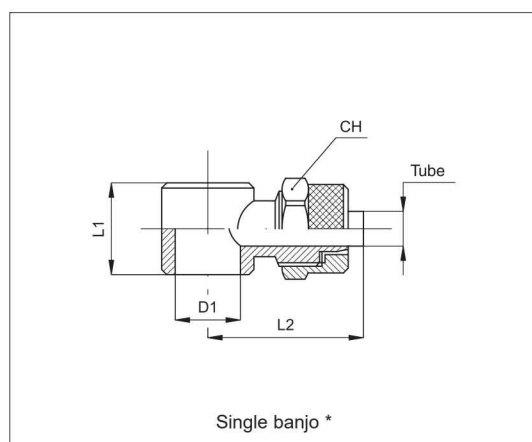

Code	Item	Tube Ø	D₁	L₁	L₂	CH
021321	C 37 05 M5	5-3	5,1	9	17	8
021322	C 37 05 18	5-3	9,8	14,5	22,5	8
021323	C 37 06 M5	6-4	5,1	9	18	9
021324	C 37 06 18	6-4	9,8	14,5	24	12
021325	C 37 06 14	6-4	13,2	14,5	26	12
021326	C 37 08 18	8-6	9,8	14,5	24	14
021327	C 37 08 14	8-6	13,2	14,5	26	14
021328	C 37 10 14	10-8	13,2	14,5	27,5	16