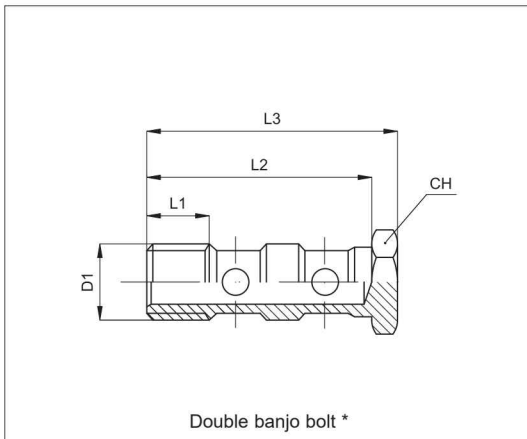

Code	Item	D1	L1	L2	L3	CH
020696	C 26 00 18	1/8"	8	39	43	14
020697	C 26 00 14	1/4"	11	41	45,5	17