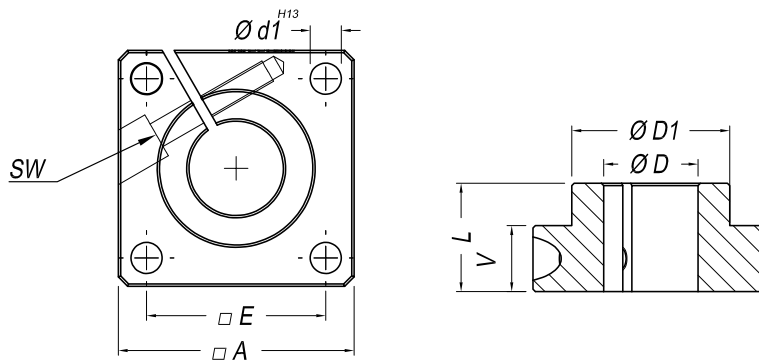

Flansch-Wellenbock SLF -Aluminium-

- **WELLENBOCK SLF**
Flanschwellenbock, Aluminium

Artikel	$\varnothing d$	A	L	$\varnothing D1$	E	$\varnothing d1$	V	SW	Gewicht
[mm]									[kg]
SLF12	12	40	20	23,5	30 ±0,12	5,5	12	3	0,05
SLF16	16	50	20	27,5	35 ±0,12	5,5	12	3	0,08
SLF20	20	50	23	33,5	38 ±0,15	6,6	14	4	0,1
SLF25	25	60	25	42	42 ±0,15	6,6	16	5	0,15
SLF30	30	70	30	49,5	54 ±0,25	9	19	6	0,24
SLF40	40	100	40	65	68 ±0,25	11	26	8	0,66
SLF50	50	100	50	75	75 ±0,12	11	36	8	0,82

SLF - 20

WELLENDURCHMESSER