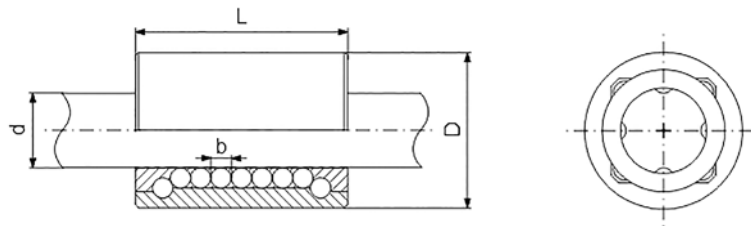

Präzisionskugellbuchse Miniatur SMX -Messingkäfig-

• **PRÄZISIONSKUGELBUCHSE MINIATUR SMX**

Komplett aus Metall, rostfrei, bis 200°C einsetzbar,
Messingkäfig.

Komplett aus rostfreiem Stahl auf Anfrage.

Präzision: B (siehe S. 20), weitere Präzisionsklassen auf Anfrage.

Dynamische Tragzahlen auf Anfrage.

Artikel	d	D	L	Tragzahlen stat. (C0)	Anzahl Kugel- reihen	Gewicht
	[mm]			[N]		[kg]
SMX 306	3	6	7	30	4	0,002
SMX 408	4	8	10	70	4	0,003
SMX 510	5	10	14	140	4	0,004
SMX 612	6	12	18	260	4	0,008
SMX 815	8	15	20	310	4	0,014
SMX 816	8	16	20	310	4	0,02
SMX 1017	10	17	22	395	6	0,018