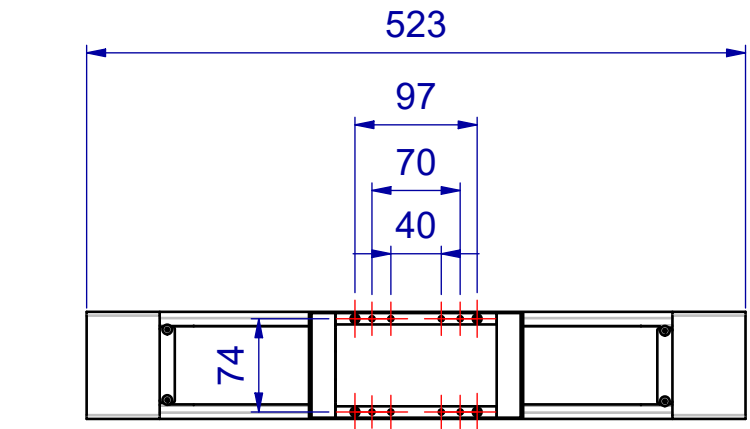

LtP-Tr-85-R-090D

T-slots for M8-M6 Nuts